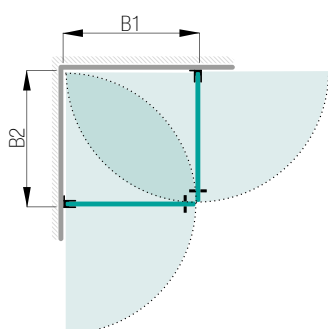

Koster duschhörn

Tvådelat duschhörn