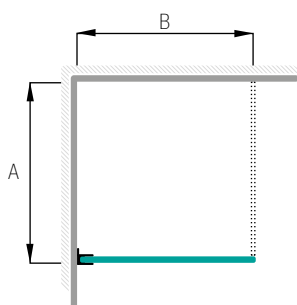

Öckerö duschvägg/skärmvägg

Skärmvägg

Glastyp	Beslag	Art nr
Klart	Blanka	738 07 79
Klart	Matta	738 07 80
Rökfärgat	Blanka	738 03 98
Rökfärgat	Matta	738 03 99
Frostat	Blanka	738 03 94
Frostat	Matta	738 03 95
Timeless	Blanka	738 07 97
Timeless	Matta	738 07 98
Duschbredd (A)	Min 400 mm	Max 1 500 mm
Väggbredd (B)	Min 400 mm	Max 1 500 mm
Höjd	1 980 mm	
Med denna modell ingår	1 vägg, 2 väggbeslag, 1 golvbeslag, 1 stabiliseringsstag. På väggbredder över 1 000 mm tillkommer 1 väggbeslag.	
Måttanpassning	Kostnadsfri måttanpassning inom angiven bredd och höjd.	
Höger-/vänsterhängd dörr	Ange vid beställning.