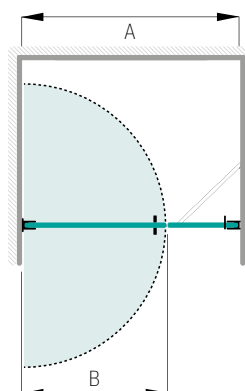

## Arholma duschvägg

Enkeldörr med sidovägg

Glastyp	Beslag	Art nr
Klart	Blanka	738 07 45
Klart	Matta	738 07 46
Rökfärgat	Blanka	738 07 49
Rökfärgat	Matta	738 07 50
Frostat	Blanka	738 07 51
Frostat	Matta	738 07 52
Timeless	Blanka	738 07 85
Timeless	Matta	738 07 86
Duschbredd (A)	Min 900 mm	Max 1 500 mm
Dörrbredd (B)		Max 1 000 mm
Höjd	1 980 mm	
Med denna modell ingår	1 dörr, 1 sidovägg, 2 gångjärnsbeslag, 1 dörrknopp, 1 golvbeslag, 2 väggbeslag och 1 stabiliseringsstag. På dörrbredder över 800 mm tillkommer 1 gångjärnsbeslag och 1 väggbeslag.	
Måttanpassning	Kostnadsfri måttanpassning inom angiven bredd och höjd.	
Höger-/vänsterhängd dörr	Finns enbart med vänsterhängd dörr i ordinarie sortiment. Obs! Vid val av högerhängd dörr tillkommer kostnad för specialform.	