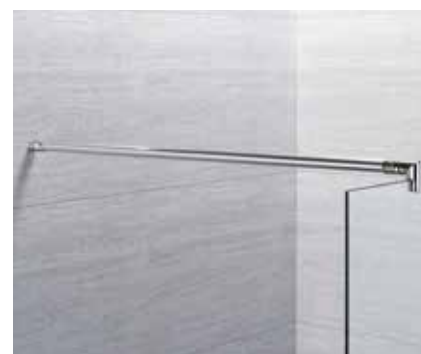

Fäste/stag, 1 200 mm (tillbehör, art nr 739 14 06)