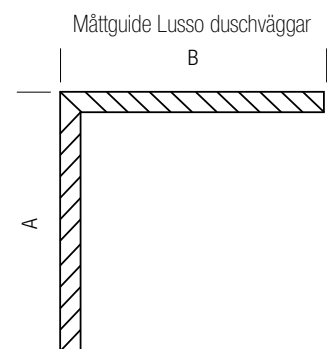

Duschhörna svängd

Med gråtonat glas och förkromade profiler. Inklusive magnet- och släplist samt handtag i rostfritt stål.

	Utförande	Glastyp	Höjd	Mått A	Mått B	Art nr
Duschhörna svängd 80 x 80	2 dörrar	Gråtonat glas	1 950 mm	780 mm	780 mm	739 13 77
Duschhörna svängd 90 x 90	2 dörrar	Gråtonat glas	1 950 mm	880 mm	880 mm	739 13 79
Duschhörna svängd 80 x 90	2 dörrar	Gråtonat glas	1 950 mm	880 mm	780 mm	739 13 80
Duschhörna svängd 90 x 80	2 dörrar	Gråtonat glas	1 950 mm	780 mm	880 mm	739 13 81
Duschhörna svängd 100 x 100	2 dörrar	Gråtonat glas	1 950 mm	980 mm	980 mm	739 13 82

Duschhörna svängd

Med frostat glas och förkromade profiler. Inklusive magnet- och släplist samt handtag i rostfritt stål.

	Utförande	Glastyp	Höjd	Mått A	Mått B	Art nr
Duschhörna svängd 80 x 80	2 dörrar	Frostat glas	1 950 mm	780 mm	780 mm	739 13 72
Duschhörna svängd 90 x 90	2 dörrar	Frostat glas	1 950 mm	880 mm	880 mm	739 13 73
Duschhörna svängd 80 x 90	2 dörrar	Frostat glas	1 950 mm	880 mm	780 mm	739 13 74
Duschhörna svängd 90 x 80	2 dörrar	Frostat glas	1 950 mm	780 mm	880 mm	739 13 75
Duschhörna svängd 100 x 100	2 dörrar	Frostat glas	1 950 mm	980 mm	980 mm	739 13 76

* Vändbara dörrar

Lusso badkarsvägg

Badkarsvägg i 6 mm klart härdat säkerhetsglas och kromad profil. Levereras med Lusso väggprofil med enkel och justerbar infästning. Justerbarhet: 20 mm.

	Utförande	Glastyp	Höjd	Bredd	Art nr
Lusso badkarsvägg	Rak	Klart glas	1 400 mm	800 mm	739 14 25