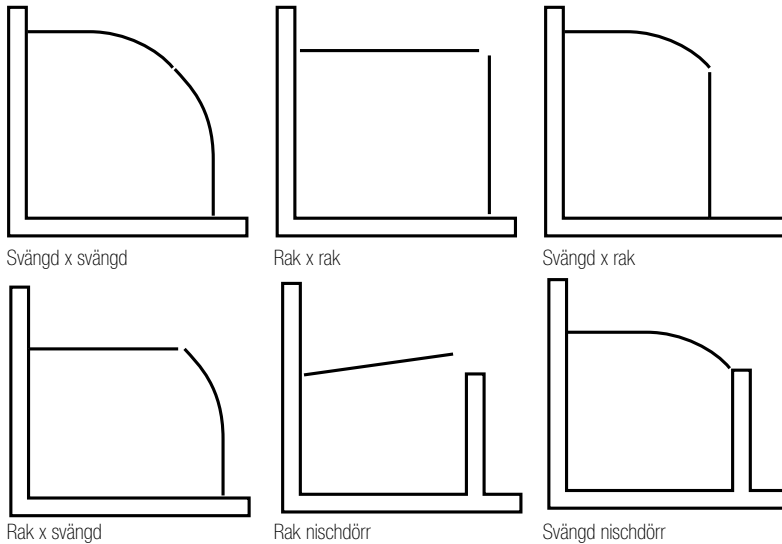

Alterna Picto duschväggar kan kombineras utifrån de flesta behov

Alterna Picto har dörrar som kan öppnas inåt för platsbesparing och höjs 4,5 mm vid öppning. Samtliga duschdörrar har justerbar väggprofil och levereras med monteringsanvisning, skruv och plugg. Duschväggarna är enkelförpackade så att de kan kombineras på valfritt sätt.

Exempel på möjliga kombinationer: