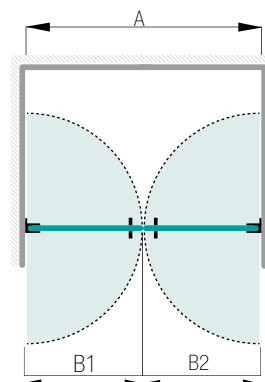

Möja duschdörrar

Dubbeldörr

Glastyp	Beslag	Art nr
Klart	Blanka	738 07 53
Klart	Matta	738 07 54
Rökfärgat	Blanka	738 07 57
Rökfärgat	Matta	738 07 58
Frostat	Blanka	738 07 59
Frostat	Matta	738 07 60
Timeless	Blanka	738 07 87
Timeless	Matta	738 07 88
Dörrbredd (B1)	Min 700 mm	Max 1 000 mm
Dörrbredd (B2)	Min 700 mm	Max 1 000 mm
Höjd	1 980 mm	
Med denna modell ingår	2 dörrar, 4 gångjärnsbeslag, 2 dörrknoppar och magnetlist. På dörrbredder från 800 mm tillkommer 1 gångjärnsbeslag/dörr.	
Måttanpassning	Kostnadsfri måttanpassning inom angiven bredd och höjd.	

Glastyp	Beslag	Art nr
Klart	Blanka	738 07 37
Klart	Matta	738 07 38
Rökfärgat	Blanka	738 07 41
Rökfärgat	Matta	738 07 42
Frostat	Blanka	738 07 43
Frostat	Matta	738 07 44
Timeless	Blanka	738 07 89
Timeless	Matta	738 07 90
Duschbredd (A)	Min 800 mm	Max 2 000 mm
Dörrbredd (B1)		Max 1 000 mm
Dörrbredd (B2)		Max 1 000 mm
Höjd	1 980 mm	
Med denna modell ingår	2 dörrar, 4 gångjärnsbeslag, 2 dörrknoppar. På dörrbredder från 800 mm tillkommer 1 gångjärnsbeslag/dörr.	
Måttanpassning	Kostnadsfri måttanpassning inom angiven bredd och höjd.