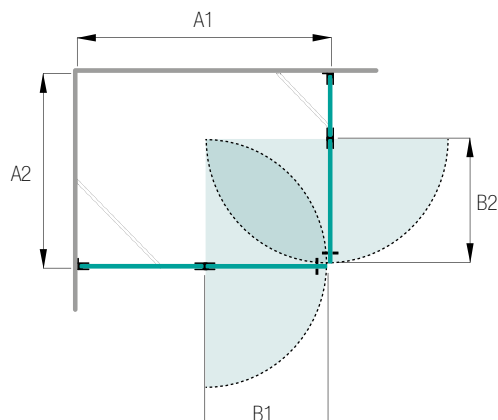

## Öckerö duschvägg/skärmvägg

Skärmvägg

Glastyp	Beslag	Art nr
Klart	Blanka	738 07 79
Klart	Matta	738 07 80
Rökfärgat	Blanka	738 03 98
Rökfärgat	Matta	738 03 99
Frostat	Blanka	738 03 94
Frostat	Matta	738 03 95
Timeless	Blanka	738 07 97
Timeless	Matta	738 07 98
Duschbredd (A)	Min 400 mm	Max 1 500 mm
Väggbredd (B)	Min 400 mm	Max 1 500 mm
Höjd	1 980 mm	
Med denna modell ingår	1 vägg, 2 väggbeslag, 1 golvbeslag, 1 stabiliseringsstag. På väggbredder över 1 000 mm tillkommer 1 väggbeslag.	
Måttanpassning	Kostnadsfri måttanpassning inom angiven bredd och höjd.	
Höger-/vänsterhängd dörr	Ange vid beställning.	

## Marstrand duschhörn

Fyrdelat duschhörn

Glastyp	Beslag	Art nr
Klart	Blanka	738 07 69
Klart	Matta	738 07 70
Rökfärgat	Blanka	738 07 73
Rökfärgat	Matta	738 07 74
Frostat	Blanka	738 07 75
Frostat	Matta	738 07 76
Timeless	Blanka	738 07 95
Timeless	Matta	738 07 96
Duschbredd (A1)	Min 800 mm	Max 1 200 mm
Duschbredd (A2)	Min 800 mm	Max 1 200 mm
Dörrbredd (B1)	Min 600 mm	Max 762 mm
Dörrbredd (B2)	Min 600 mm	Max 762 mm
Höjd	1 980 mm	
Med denna modell ingår	2 sidoväggar (min 200 mm), 2 dörrar, 4 väggbeslag, 2 golvbeslag, 4 gångjärnsbeslag, 2 stabiliseringsstag, 2 magnetlister.	
Måttanpassning	Kostnadsfri måttanpassning inom angiven bredd och höjd.	