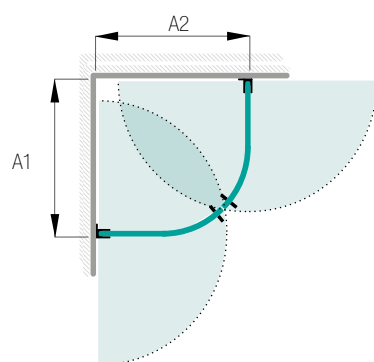

Blidö duschhörn

Tvådelat duschhörn med svängda dörrar

Glastyp	Beslag	Art nr
Klart	Blanka	738 07 77
Klart	Matta	738 07 78
Rökfärgat	Blanka	738 03 92
Rökfärgat	Matta	738 03 93
Frostat	Blanka	738 07 81
Frostat	Matta	738 07 82
Timeless	Blanka	738 07 91
Timeless	Matta	738 07 92
Duschbredd (A1) fast mått	800 mm, 900 mm eller 1 000 mm	
Duschbredd (A2) fast Mått	800 mm, 900 mm eller 1 000 mm	
Höjd	1 980 mm	
Med denna modell ingår	2 dörrar, 4 gångjärnsbeslag till 800 mm, 6 till 900 och 1 000 mm, 2 dörrknoppar, magnetlist.	
Måttanpassning	Det går ej att måttanpassa Blidö.