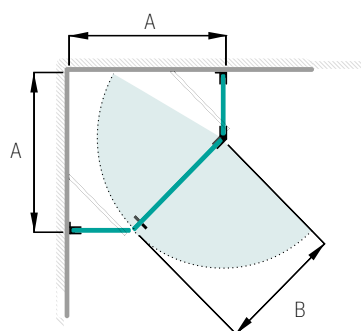

Sandhamn duschhörn

Tredelat duschhörn

Glastyp	Beslag	Art nr
Klart	Blanka	738 07 61
Klart	Matta	738 07 62
Rökfärgat	Blanka	738 07 65
Rökfärgat	Matta	738 07 66
Frostat	Blanka	738 07 67
Frostat	Matta	738 07 68
Timeless	Blanka	738 07 93
Timeless	Matta	738 07 94
Duschbredd (A)	Min 860 mm	Max 1 160 mm
Dörrbredd (B) fast mått	762 mm	
Höjd	1 980 mm	
Med denna modell ingår	1 dörr, 2 sidoväggar (300–600 mm), 2 golvbeslag, 4 väggbeslag, 2 gångjärnsbeslag, 1 dörrknopp, 2 stabiliseringsstag.	
Måttanpassning	Kostnadsfri måttanpassning inom angiven bredd och höjd.	
Höger-/vänsterhängd dörr	Standardutförande med högerhängd dörr. Obs! Vid val av vänsterhängd dörr tillkommer kostnad för specialform.